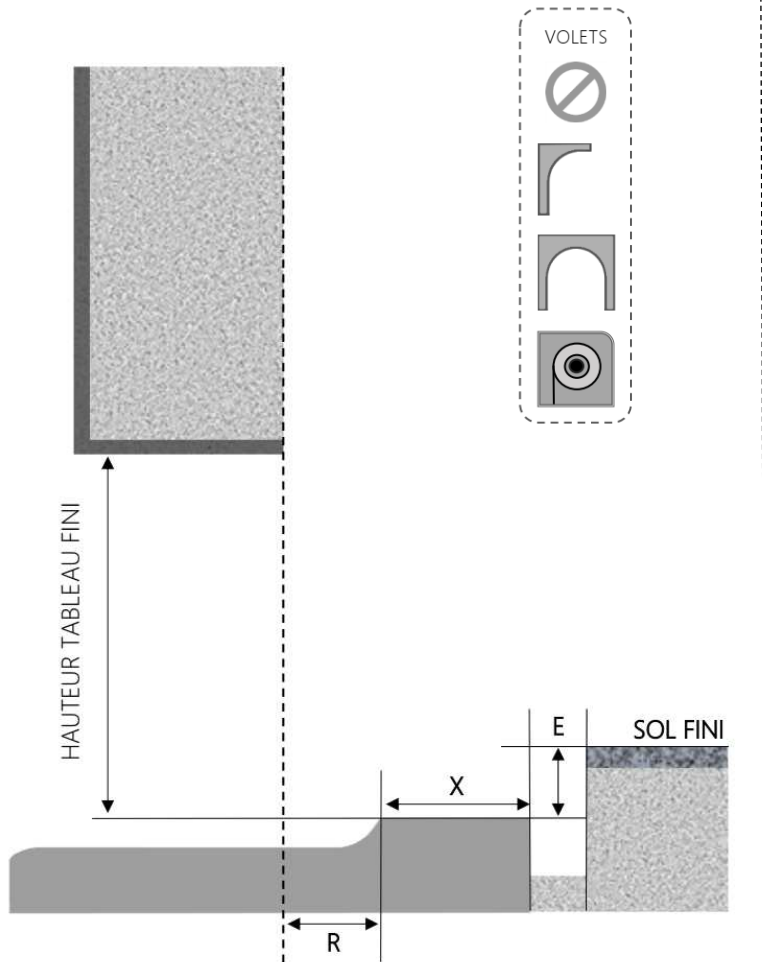

MENUISERIES POUR BÂTISSEURS

ALU

PORTE-FENÊTRE COULISSANTE 2 RAILS ÉLIA DORMANT 120 mm SEUIL ENCASTRÉ

COUPE VERTICALE

REPERE	TYPOLOGIE	HAUTEUR	LARGEUR

COUPE HORIZONTALE

R = REcul	40 mm
X = SEUIL	60 mm
E = ENCASTRÉ	50 mm

1.3.2.AP.E.120.2RAILS.ENCAS

MENUISERIES POUR BÂTISSEURS

ALU

PORTE-FENÊTRE COULISSANTE 2 RAILS ÉLIA DORMANT 140 mm SEUIL ENCASTRÉ

COUPE VERTICALE

REPÈRE	TYPOLOGIE	HAUTEUR	LARGEUR

COUPE HORIZONTALE

R = RECOL	60 mm
X = SEUIL	60 mm
E = ENCASTRÉ	50 mm

1.3.2.AP.E.140.2RAILS.ENCAS

MENUISERIES POUR BÂTISSEURS

ALU

PORTE-FENÊTRE COULISSANTE 2 RAILS ÉLIA DORMANT 160 mm SEUIL ENCASTRÉ

COUPE VERTICALE

REPERE	TYPOLOGIE	HAUTEUR	LARGEUR

COUPE HORIZONTALE

R = REcul	80 mm
X = SEUIL	60 mm
E = ENCASTRÉ	50 mm

1.3.2.AP.E.160.2RAILS.ENCAS

MENUISERIES POUR BÂTISSEURS

ALU

PORTE-FENÊTRE COULISSANTE 2 RAILS ÉLIA DORMANT 180 mm SEUIL ENCASTRÉ

COUPE VERTICALE

REPERE	TYPOLOGIE	HAUTEUR	LARGEUR

COUPE HORIZONTALE

R = REcul	100 mm
X = SEUIL	60 mm
E = ENCASTRÉ	50 mm