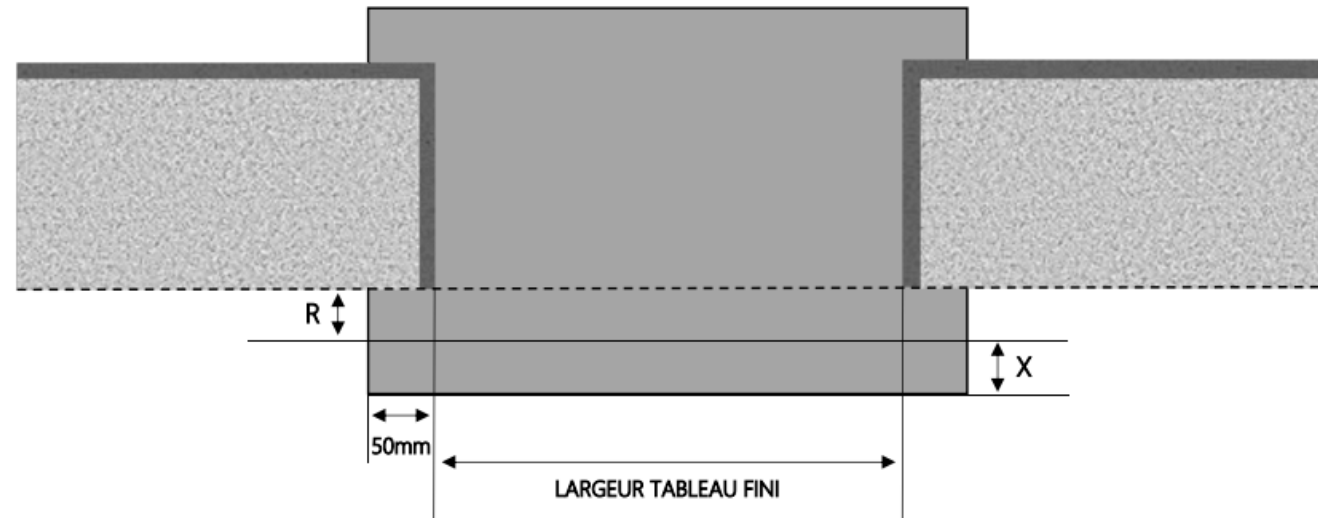

MENUISERIES POUR BÂTISSEURS

ALU

PORTE-FENÊTRE COULISSANTE 2 RAILS ÉLIA DORMANT 120 mm SEUIL ENCASTRÉ

COUPE VERTICALE

REPERE	TYPOLOGIE	HAUTEUR	LARGEUR

COUPE HORIZONTALE

R = REcul	40 mm
X = SEUIL	60 mm
E = ENCASTRÉ	50 mm

1.3.2.AP.E.120.2RAILS.ENCAS

MENUISERIES POUR BÂTISSEURS

ALU

PORTE-FENÊTRE COULISSANTE 2 RAILS ÉLIA DORMANT 140 mm SEUIL ENCASTRÉ

COUPE VERTICALE

REPÈRE	TYPOLOGIE	HAUTEUR	LARGEUR

COUPE HORIZONTALE

R = RECOL	60 mm
X = SEUIL	60 mm
E = ENCASTRÉ	50 mm

1.3.2.AP.E.140.2RAILS.ENCAS

MENUISERIES POUR BÂTISSEURS

ALU

PORTE-FENÊTRE COULISSANTE 2 RAILS ÉLIA DORMANT 160 mm SEUIL ENCASTRÉ

COUPE VERTICALE

REPERE	TYPOLOGIE	HAUTEUR	LARGEUR

COUPE HORIZONTALE

R = REcul	80 mm
X = SEUIL	60 mm
E = ENCASTRÉ	50 mm

1.3.2.AP.E.160.2RAILS.ENCAS

MENUISERIES POUR BÂTISSEURS

ALU

PORTE-FENÊTRE COULISSANTE 2 RAILS ÉLIA DORMANT 180 mm SEUIL ENCASTRÉ

COUPE VERTICALE

REPERE	TYPOLOGIE	HAUTEUR	LARGEUR

COUPE HORIZONTALE

R = REcul	100 mm
X = SEUIL	60 mm
E = ENCASTRÉ	50 mm