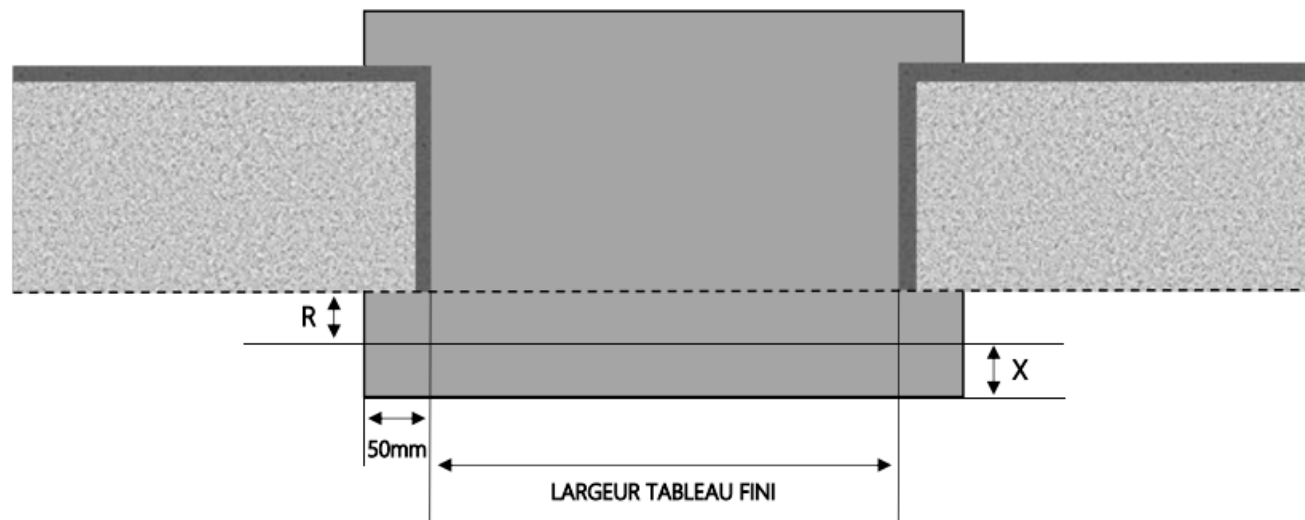

ALU

PORTE-FENÊTRE COULISSANTE 2 RAILS ÉLIA DORMANT 105 mm SEUIL ENCASTRÉ

COUPE VERTICALE

REPERE	TYPOLOGIE	HAUTEUR	LARGEUR

COUPE HORIZONTALE

R = REcul	30 mm
X = SEUIL	60 mm
E = ENCASTRÉ	50 mm

1.3.2.AP.E.105.2RAILS.ENCAS

MENUISERIES POUR BÂTISSEURS

ALU

PORTE-FENÊTRE COULISSANTE 2 RAILS ÉLIA DORMANT 120 mm SEUIL ENCASTRÉ

COUPE VERTICALE

REPERE	TYPOLOGIE	HAUTEUR	LARGEUR

COUPE HORIZONTALE

R = REcul	40 mm
X = SEUIL	60 mm
E = ENCASTRÉ	50 mm

1.3.2.AP.E.120.2RAILS.ENCAS

MENUISERIES POUR BÂTISSEURS

ALU

PORTE-FENÊTRE COULISSANTE 2 RAILS ÉLIA DORMANT 140 mm SEUIL ENCASTRÉ

COUPE VERTICALE

REPÈRE	TYPOLOGIE	HAUTEUR	LARGEUR

COUPE HORIZONTALE

R = RECOL	60 mm
X = SEUIL	60 mm
E = ENCASTRÉ	50 mm

1.3.2.AP.E.140.2RAILS.ENCAS

MENUISERIES POUR BÂTISSEURS

ALU

PORTE-FENÊTRE COULISSANTE 2 RAILS ÉLIA DORMANT 160 mm SEUIL ENCASTRÉ

COUPE VERTICALE

REPERE	TYPOLOGIE	HAUTEUR	LARGEUR

COUPE HORIZONTALE

R = REcul	80 mm
X = SEUIL	60 mm
E = ENCASTRÉ	50 mm