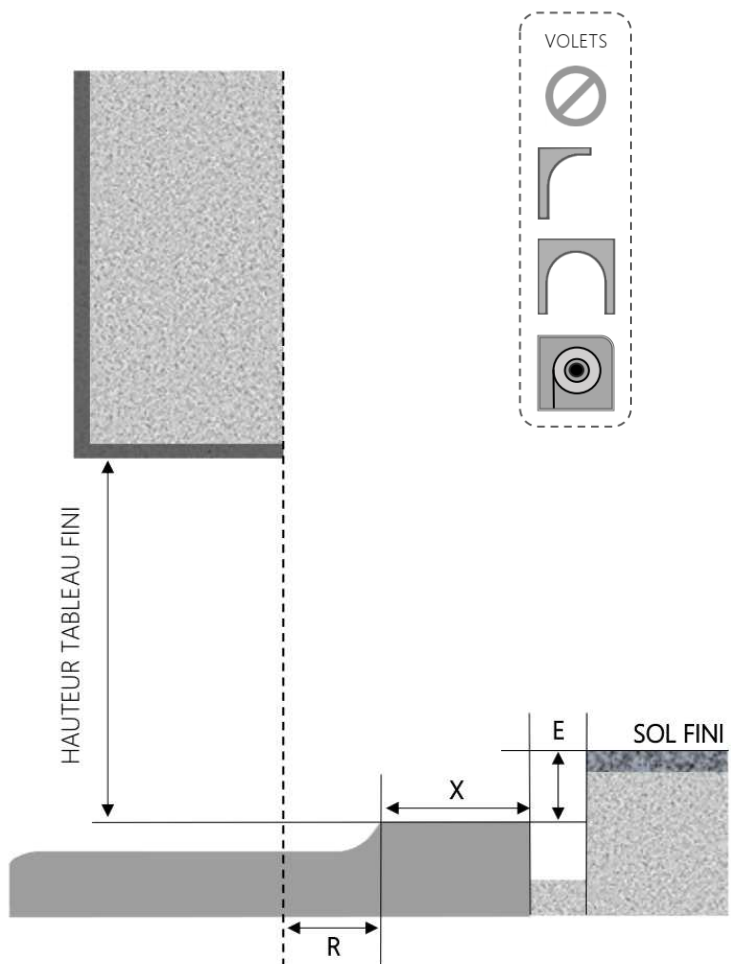

ALU

PORTE-FENÊTRE COULISSANTE 2 RAILS ÉLIA DORMANT 105 mm SEUIL ENCASTRÉ

COUPE VERTICALE

REPERE	TYPOLOGIE	HAUTEUR	LARGEUR

COUPE HORIZONTALE

R = REcul	30 mm
X = SEUIL	60 mm
E = ENCASTRÉ	50 mm

1.3.2.AP.E.105.2RAILS.ENCAS

MENUISERIES POUR BÂTISSEURS

ALU

PORTE-FENÊTRE COULISSANTE 2 RAILS ÉLIA DORMANT 120 mm SEUIL ENCASTRÉ

COUPE VERTICALE

REPERE	TYPOLOGIE	HAUTEUR	LARGEUR

COUPE HORIZONTALE

R = REcul	40 mm
X = SEUIL	60 mm
E = ENCASTRÉ	50 mm

1.3.2.AP.E.120.2RAILS.ENCAS

MENUISERIES POUR BÂTISSEURS

ALU

PORTE-FENÊTRE COULISSANTE 2 RAILS ÉLIA DORMANT 140 mm SEUIL ENCASTRÉ

COUPE VERTICALE

REPÈRE	TYPOLOGIE	HAUTEUR	LARGEUR

COUPE HORIZONTALE

R = RECOL	60 mm
X = SEUIL	60 mm
E = ENCASTRÉ	50 mm

1.3.2.AP.E.140.2RAILS.ENCAS

MENUISERIES POUR BÂTISSEURS

ALU

PORTE-FENÊTRE COULISSANTE 2 RAILS ÉLIA DORMANT 160 mm SEUIL ENCASTRÉ

COUPE VERTICALE

REPERE	TYPOLOGIE	HAUTEUR	LARGEUR

COUPE HORIZONTALE

R = REcul	80 mm
X = SEUIL	60 mm
E = ENCASTRÉ	50 mm