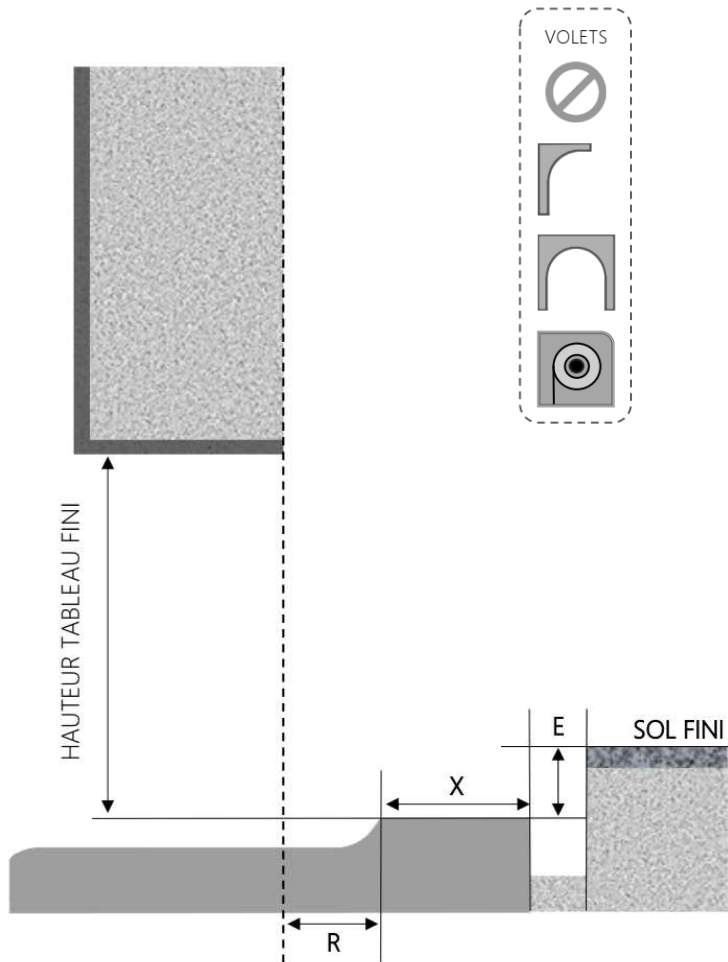

1.3.2.AP.E.160.2RAILS.ENCAS

MENUISERIES POUR BÂTISSEURS

ALU

PORTE-FENÊTRE COULISSANTE 2 RAILS ÉLIA DORMANT 180 mm SEUIL ENCASTRÉ

COUPE VERTICALE

REPERE	TYPOLOGIE	HAUTEUR	LARGEUR

COUPE HORIZONTALE

R = REcul	100 mm
X = SEUIL	60 mm
E = ENCASTRÉ	50 mm

1.3.2.AP.E.180.2RAILS.ENCAS

MENUISERIES POUR BÂTISSEURS

ALU

PORTE-FENÊTRE COULISSANTE 2 RAILS ÉLIA DORMANT 200 mm SEUIL ENCASTRÉ

COUPE VERTICALE

REPERE	TYPOLOGIE	HAUTEUR	LARGEUR

COUPE HORIZONTALE

R = REcul	120 mm
X = SEUIL	60 mm
E = ENCASTRÉ	50 mm