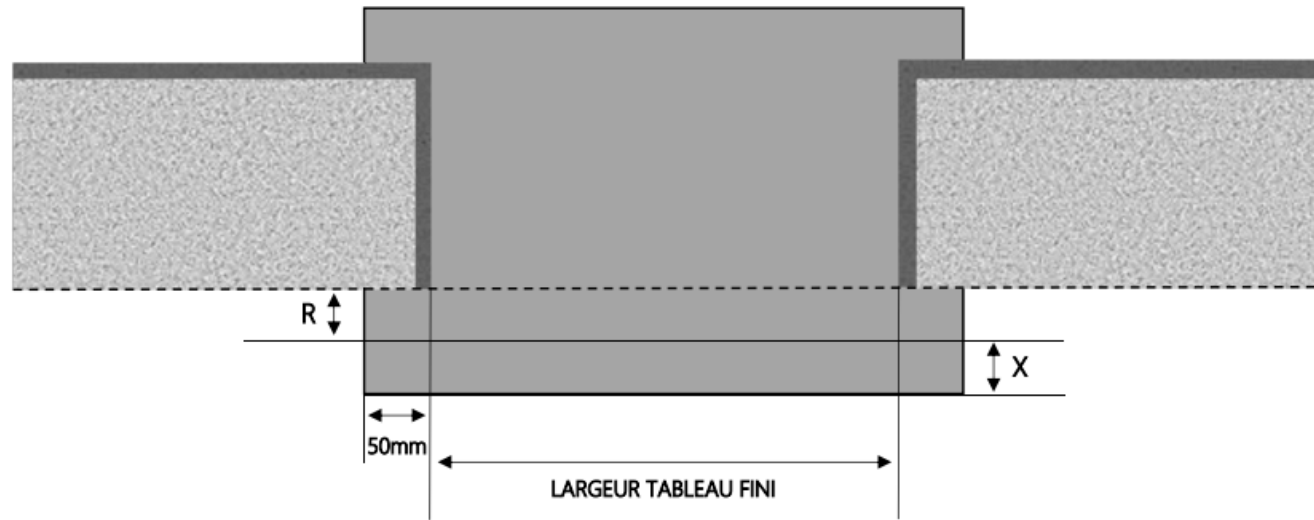

ALU

PORTE-FENÊTRE COULISSANTE 2 RAILS ÉLIA DORMANT 105 mm SEUIL ENCASTRÉ

COUPE VERTICALE

REPERE	TYPOLOGIE	HAUTEUR	LARGEUR

COUPE HORIZONTALE

R = REcul	30 mm
X = SEUIL	60 mm
E = ENCASTRÉ	50 mm

1.3.2.AP.E.105.2RAILS.ENCAS

MENUISERIES POUR BÂTISSEURS

ALU

PORTE-FENÊTRE COULISSANTE 2 RAILS ÉLIA DORMANT 120 mm SEUIL ENCASTRÉ

COUPE VERTICALE

REPERE	TYPOLOGIE	HAUTEUR	LARGEUR

COUPE HORIZONTALE

R = REcul	40 mm
X = SEUIL	60 mm
E = ENCASTRÉ	50 mm

1.3.2.AP.E.120.2RAILS.ENCAS

MENUISERIES POUR BÂTISSEURS

ALU

PORTE-FENÊTRE COULISSANTE 2 RAILS ÉLIA DORMANT 140 mm SEUIL ENCASTRÉ

COUPE VERTICALE

REPÈRE	TYPOLOGIE	HAUTEUR	LARGEUR

COUPE HORIZONTALE

R = RECOL	60 mm
X = SEUIL	60 mm
E = ENCASTRÉ	50 mm

1.3.2.AP.E.140.2RAILS.ENCAS

MENUISERIES POUR BÂTISSEURS

ALU

PORTE-FENÊTRE COULISSANTE 2 RAILS ÉLIA DORMANT 160 mm SEUIL ENCASTRÉ

COUPE VERTICALE

REPERE	TYPOLOGIE	HAUTEUR	LARGEUR

COUPE HORIZONTALE

R = REcul	80 mm
X = SEUIL	60 mm
E = ENCASTRÉ	50 mm