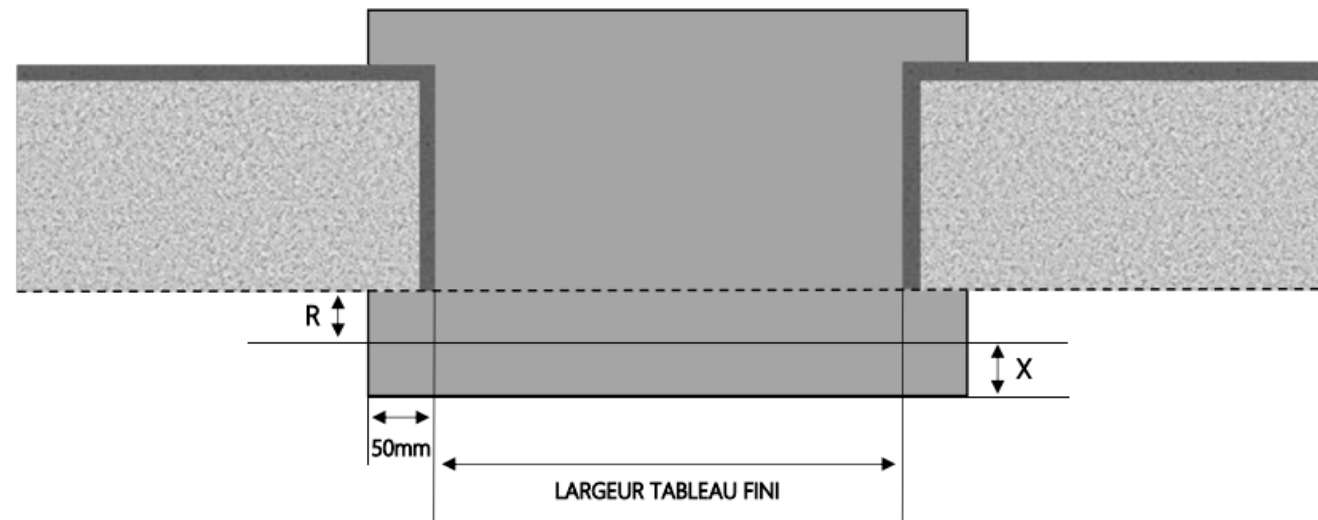

1.3.2.AP.E.180.2RAILS.ENCAS

MENUISERIES POUR BÂTISSEURS

ALU

PORTE-FENÊTRE COULISSANTE 2 RAILS ÉLIA DORMANT 200 mm SEUIL ENCASTRÉ

COUPE VERTICALE

REPERE	TYPOLOGIE	HAUTEUR	LARGEUR

COUPE HORIZONTALE

R = REcul	120 mm
X = SEUIL	60 mm
E = ENCASTRÉ	50 mm