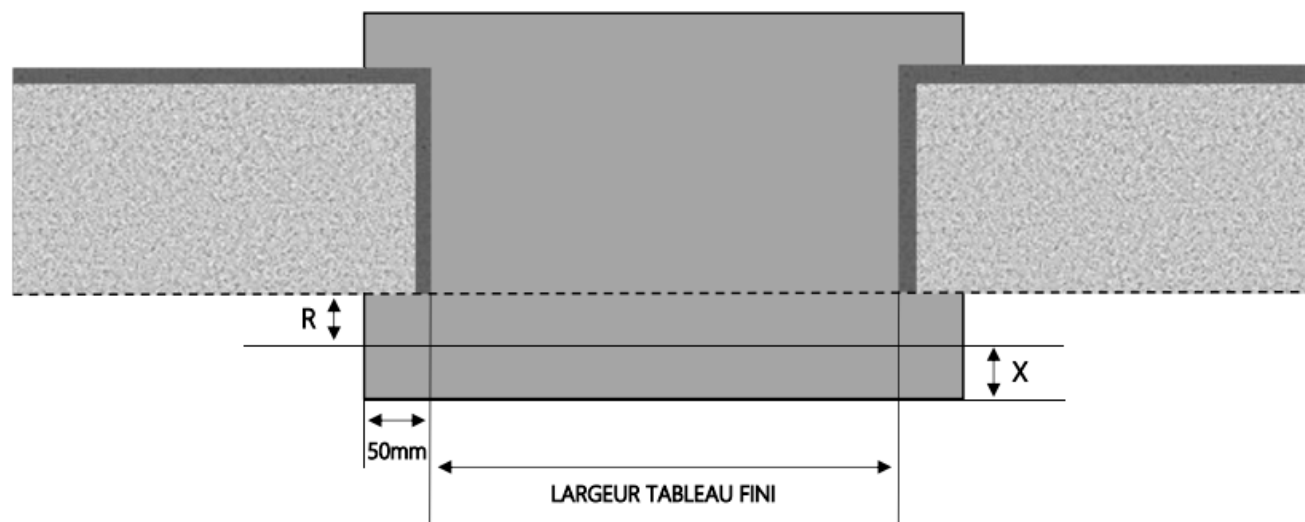

1.3.2.AP.E.160.2RAILS.ENCAS

MENUISERIES POUR BÂTISSEURS

ALU

PORTE-FENÊTRE COULISSANTE 2 RAILS ÉLIA DORMANT 180 mm SEUIL ENCASTRÉ

COUPE VERTICALE

REPERE	TYPOLOGIE	HAUTEUR	LARGEUR

COUPE HORIZONTALE

R = REcul	100 mm
X = SEUIL	60 mm
E = ENCASTRÉ	50 mm

1.3.2.AP.E.180.2RAILS.ENCAS

MENUISERIES POUR BÂTISSEURS

ALU

PORTE-FENÊTRE COULISSANTE 2 RAILS ÉLIA DORMANT 200 mm SEUIL ENCASTRÉ

COUPE VERTICALE

REPERE	TYPOLOGIE	HAUTEUR	LARGEUR

COUPE HORIZONTALE

R = REcul	120 mm
X = SEUIL	60 mm
E = ENCASTRÉ	50 mm