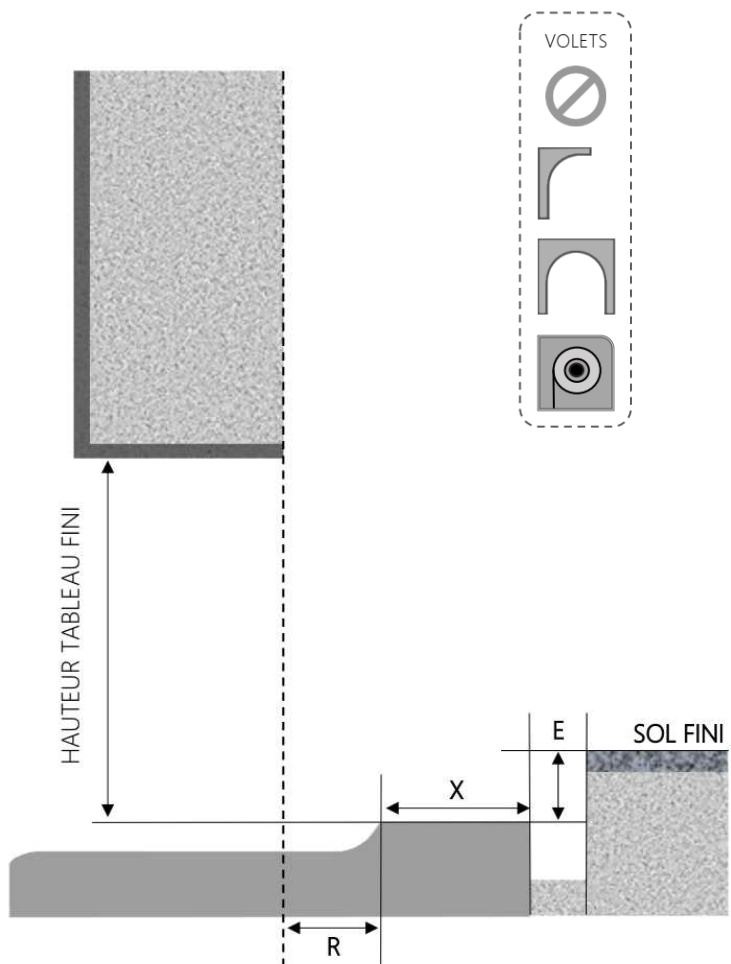

1.3.2.AP.E.160.2RAILS.ENCAS

MENUISERIES POUR BÂTISSEURS

ALU

PORTE-FENÊTRE COULISSANTE 2 RAILS ÉLIA DORMANT 180 mm SEUIL ENCASTRÉ

COUPE VERTICALE

REPERE	TYPOLOGIE	HAUTEUR	LARGEUR

COUPE HORIZONTALE

R = REcul	100 mm
X = SEUIL	60 mm
E = ENCASTRÉ	50 mm

1.3.2.AP.E.180.2RAILS.ENCAS

MENUISERIES POUR BÂTISSEURS

ALU

PORTE-FENÊTRE COULISSANTE 2 RAILS ÉLIA DORMANT 200 mm SEUIL ENCASTRÉ

COUPE VERTICALE

REPERE	TYPOLOGIE	HAUTEUR	LARGEUR

COUPE HORIZONTALE

R = REcul	120 mm
X = SEUIL	60 mm
E = ENCASTRÉ	50 mm