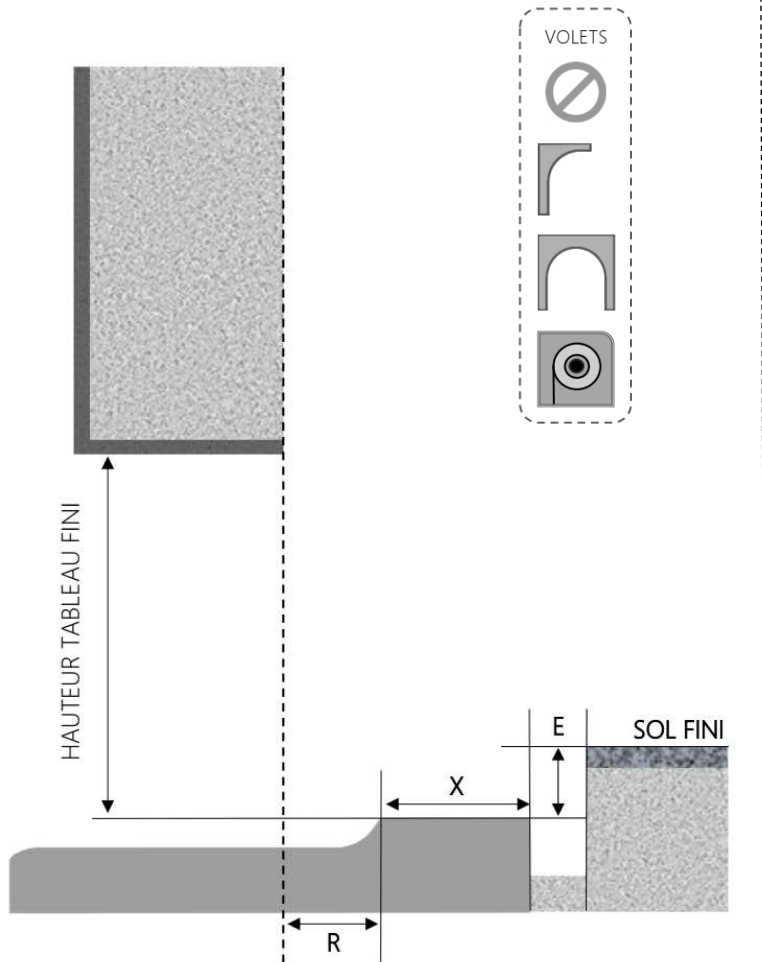

ALU

PORTE-FENÊTRE COULISSANTE 2 RAILS ÉLIA DORMANT 105 mm SEUIL ENCASTRÉ

COUPE VERTICALE

REPERE	TYPOLOGIE	HAUTEUR	LARGEUR

COUPE HORIZONTALE

R = REcul	30 mm
X = SEUIL	60 mm
E = ENCASTRÉ	50 mm

1.3.2.AP.E.105.2RAILS.ENCAS

MENUISERIES POUR BÂTISSEURS

ALU

PORTE-FENÊTRE COULISSANTE 2 RAILS ÉLIA DORMANT 120 mm SEUIL ENCASTRÉ

COUPE VERTICALE

REPERE	TYPOLOGIE	HAUTEUR	LARGEUR

COUPE HORIZONTALE

R = REcul	40 mm
X = SEUIL	60 mm
E = ENCASTRÉ	50 mm

1.3.2.AP.E.120.2RAILS.ENCAS

MENUISERIES POUR BÂTISSEURS

ALU

PORTE-FENÊTRE COULISSANTE 2 RAILS ÉLIA DORMANT 140 mm SEUIL ENCASTRÉ

COUPE VERTICALE

REPÈRE	TYPOLOGIE	HAUTEUR	LARGEUR

COUPE HORIZONTALE

R = RECOL	60 mm
X = SEUIL	60 mm
E = ENCASTRÉ	50 mm

1.3.2.AP.E.140.2RAILS.ENCAS

MENUISERIES POUR BÂTISSEURS

ALU

PORTE-FENÊTRE COULISSANTE 2 RAILS ÉLIA DORMANT 160 mm SEUIL ENCASTRÉ

COUPE VERTICALE

REPERE	TYPOLOGIE	HAUTEUR	LARGEUR

COUPE HORIZONTALE

R = REcul	80 mm
X = SEUIL	60 mm
E = ENCASTRÉ	50 mm