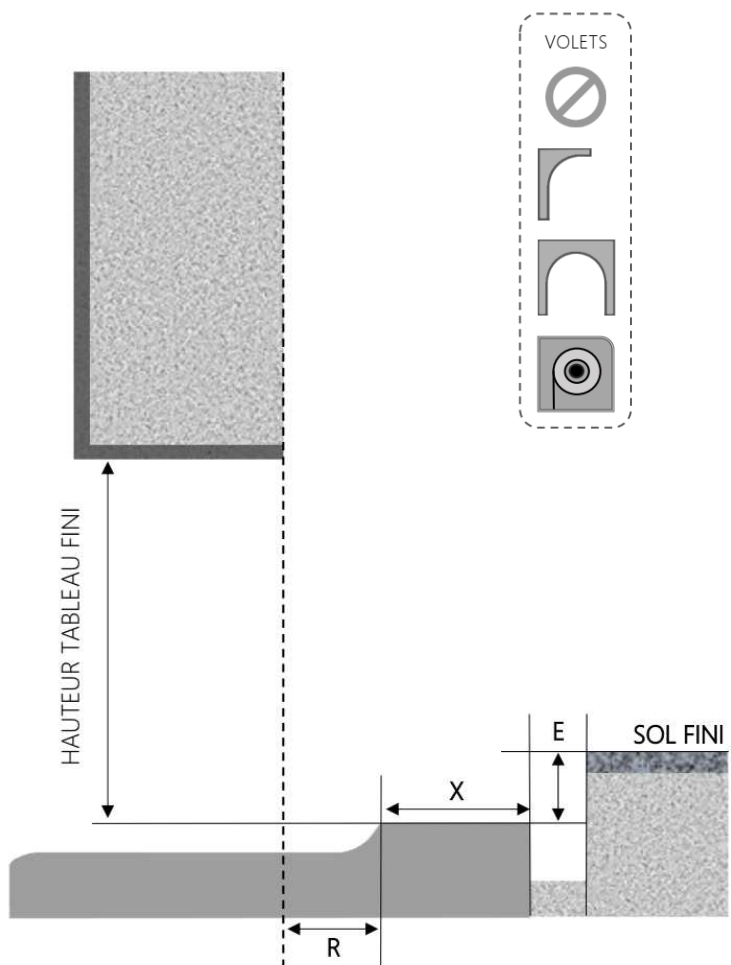

1.3.2.AP.E.120.2RAILS.ENCAS

MENUISERIES POUR BÂTISSEURS

ALU

PORTE-FENÊTRE COULISSANTE 2 RAILS ÉLIA DORMANT 140 mm SEUIL ENCASTRÉ

COUPE VERTICALE

REPÈRE	TYPOLOGIE	HAUTEUR	LARGEUR

COUPE HORIZONTALE

R = RECOL	60 mm
X = SEUIL	60 mm
E = ENCASTRÉ	50 mm

1.3.2.AP.E.140.2RAILS.ENCAS

MENUISERIES POUR BÂTISSEURS

ALU

PORTE-FENÊTRE COULISSANTE 2 RAILS ÉLIA DORMANT 160 mm SEUIL ENCASTRÉ

COUPE VERTICALE

REPERE	TYPOLOGIE	HAUTEUR	LARGEUR

COUPE HORIZONTALE

R = REcul	80 mm
X = SEUIL	60 mm
E = ENCASTRÉ	50 mm

1.3.2.AP.E.160.2RAILS.ENCAS

MENUISERIES POUR BÂTISSEURS

ALU

PORTE-FENÊTRE COULISSANTE 2 RAILS ÉLIA DORMANT 180 mm SEUIL ENCASTRÉ

COUPE VERTICALE

REPERE	TYPOLOGIE	HAUTEUR	LARGEUR

COUPE HORIZONTALE

R = REcul	100 mm
X = SEUIL	60 mm
E = ENCASTRÉ	50 mm

1.3.2.AP.E.180.2RAILS.ENCAS

MENUISERIES POUR BÂTISSEURS

ALU

PORTE-FENÊTRE COULISSANTE 2 RAILS ÉLIA DORMANT 200 mm SEUIL ENCASTRÉ

COUPE VERTICALE

REPERE	TYPOLOGIE	HAUTEUR	LARGEUR

COUPE HORIZONTALE

R = REcul	120 mm
X = SEUIL	60 mm
E = ENCASTRÉ	50 mm