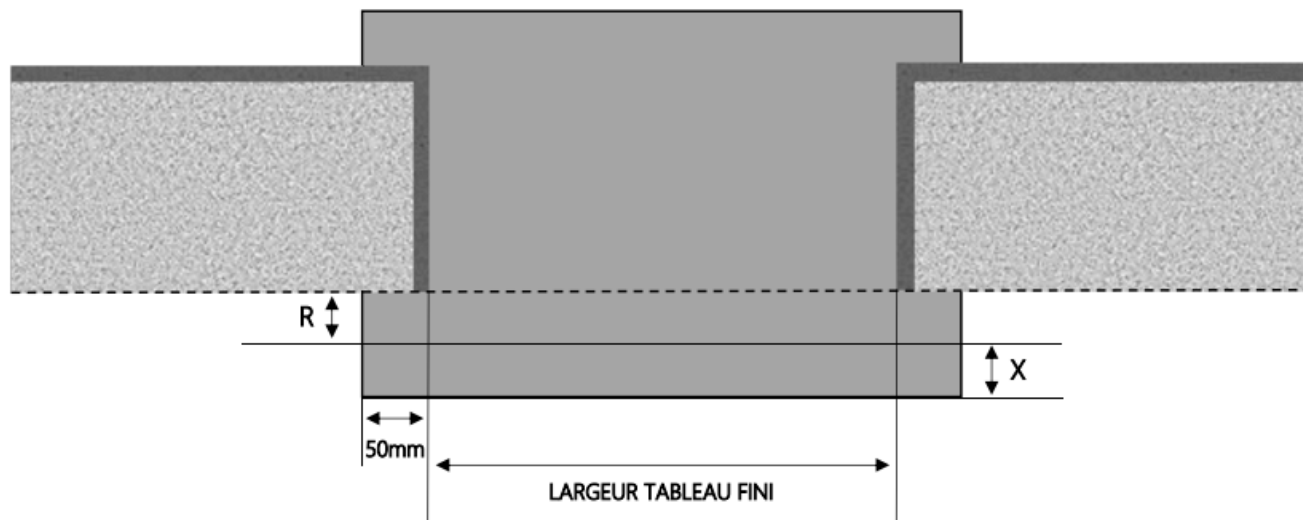

1.3.2.AP.E.140.2RAILS.ENCAS

MENUISERIES POUR BÂTISSEURS

ALU

PORTE-FENÊTRE COULISSANTE 2 RAILS ÉLIA DORMANT 160 mm SEUIL ENCASTRÉ

COUPE VERTICALE

REPERE	TYPOLOGIE	HAUTEUR	LARGEUR

COUPE HORIZONTALE

R = REcul	80 mm
X = SEUIL	60 mm
E = ENCASTRÉ	50 mm

1.3.2.AP.E.160.2RAILS.ENCAS

MENUISERIES POUR BÂTISSEURS

ALU

PORTE-FENÊTRE COULISSANTE 2 RAILS ÉLIA DORMANT 180 mm SEUIL ENCASTRÉ

COUPE VERTICALE

REPERE	TYPOLOGIE	HAUTEUR	LARGEUR

COUPE HORIZONTALE

R = REcul	100 mm
X = SEUIL	60 mm
E = ENCASTRÉ	50 mm

1.3.2.AP.E.180.2RAILS.ENCAS

MENUISERIES POUR BÂTISSEURS

ALU

PORTE-FENÊTRE COULISSANTE 2 RAILS ÉLIA DORMANT 200 mm SEUIL ENCASTRÉ

COUPE VERTICALE

REPERE	TYPOLOGIE	HAUTEUR	LARGEUR

COUPE HORIZONTALE

R = REcul	120 mm
X = SEUIL	60 mm
E = ENCASTRÉ	50 mm